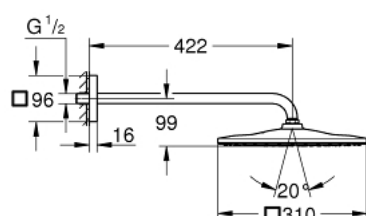

26 564 DL0 RAINSHOWER 310 MONO HEAD SHOWERS SET DE DUȘ FIX 422 MM, 1 PULVERIZARE

DESCRIEREA PRODUSULUI

- compus din:
- duș fix Rainshower 310
- 1 tip de jet:
- GROHE PureRain
- Braț de duș Rainshower 422 mm (26 145)
- limitator de debit **GROHE EcoJoy** la 9.5 l/min
- pulverizare perfectă cu tehnologia **GROHE DreamSpray**
- finisaj **GROHE StarLight**
- sistem anti-calcar **SpeedClean**
- **Inner WaterGuide** pentru o durabilitate crescută în utilizare
- compatibil cu boilere
- presiunea minimă recomandată 1.0 bar